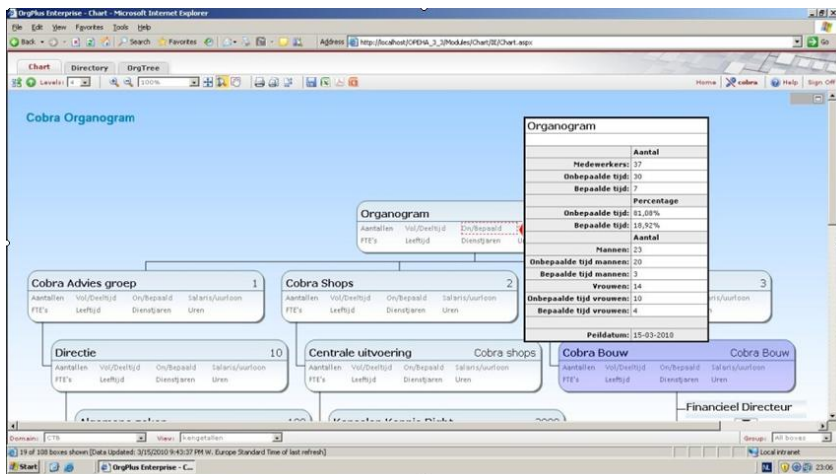

Actueel

Uw organigram is altijd actueel omdat Cobra Organisatieplanning de gegevens rechtstreeks uit Cobra haalt. Welke informatie in het organigram getoond wordt, bepaalt u zelf. U kunt simpele, open organigrammen maken zonder gevoelige gegevens (zoals salarissen) en complexere, beveiligde organigrammen met gevoelige informatie.

Publiceren en delen

Publiceer uw organigrammen direct op intranet zodat ze interactief bekeken kunnen worden. En door de integratie met Microsoft Office kunt u gebruik maken van vele publicatieopties, bijvoorbeeld PowerPoint presentaties, Word-boekjes of PDF- pagina's compleet met titelpagina, inhoudsopgave en hyperlinks. Met in te stellen tijdschema's kunt u uw gepubliceerde organigrammen automatisch vernieuwen en distribueren.

Organisatieplanning

Professionals kunnen met de aanvullende module Cobra Organisatieplanning visueel de organisatie veranderen en zodoende op de toekomst anticiperen. Het traceert al uw veranderingen. Ook kunt u scenario's met elkaar vergelijken en een verschillenrapport fabriceren. Cobra Organisatieplanning helpt u uw organisatie te visualiseren, zodat u geïnformeerd kunt beslissen.