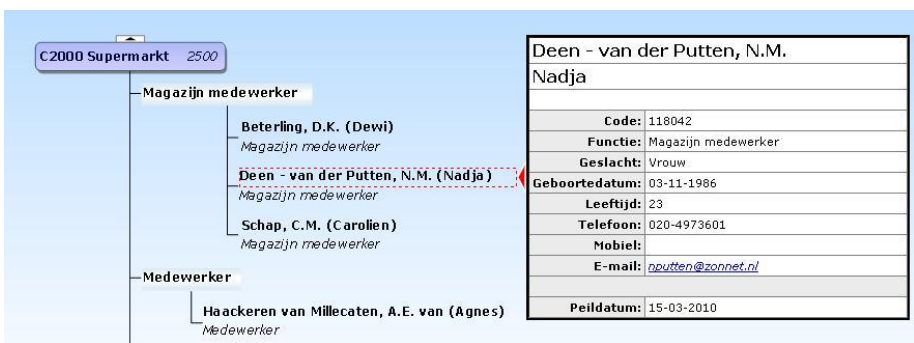

Een betere keuze heeft u niet

CTB Personele Systemen BV

Transistorstraat 2 E-F

1322 CE Almere

Postbus 1169

1300 BD Almere

T (0318) 670 111

F (0318) 670 780

info@ctbpersonelesystemen.nl

www.ctbpersonelesystemen.nl

Monitor Key Performance Indicators (KPI's)

Cobra Organisatieplanning maakt het mogelijk om KPI's voor individuele afdelingen of voor het hele bedrijf te monitoren. Zo kunnen lijnmanagers de span of control in de gaten willen houden, terwijl HR in andere kengetallen geïnteresseerd is. Cobra Organisatieplanning levert eenvoudig te gebruiken faciliteiten om organigrammen op maat te maken.

Meer informatie

Wilt u meer weten over Cobra Organisatieplanning? Kijk op www.cobraorganisatieplanning.nl voor een korte demo of maak een vrijblijvende afspraak met een van onze accountmanagers, (0318) 670 770. We nemen graag alle mogelijkheden met u door.

Kies voor Cobra Organisatieplanning

Het gebruik van Cobra Organisatieplanning heeft vele voordelen:

- > Snel en professioneel bouwen en distribueren van organigrammen
- > Verschafft inzicht in huidige en toekomstige organisatie
- > Volledig geïntegreerd met Cobra
- > Interactief via intranet
- > Eigen vormgeving organigrammen
- > Geïntegreerd met Microsoft Office
- > Personeelsplanning en scenario bouw
- > Monitor voor KPI's
- > Krachtige rekenfaciliteiten
- > Efficiënt door gebruiksvriendelijke faciliteiten

ORGPLAN

CTB Personele Systemen en OrgPlan zijn een samenwerkingsverband aangegaan voor professionele organisatieplanning. De applicatie OrgPlus is wereldwijd een van de toonaangevende oplossingen voor personeelsmodellen en intelligente organigramweergave. Cobra Organisatieplanning is gebaseerd op de applicatie OrgPlus.